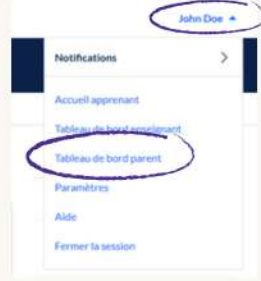

Çocuğunuzun öğretmeni, Khan Academy'de ev ödevleri oluşturabilir.

Daha fazlasını mı öğrenmek istiyorsunuz? Bir [Veli hesabı](#) oluşturun!

KHAN ACADEMY VELİ HESABI OLUŞTURMAK İÇİN 4 NEDEN:

1. Khan Academy'de, çocuğunuza ve sınıfına verilmiş ev ödevini görebilirsiniz.
2. Çocuğunuzun aktivitelerini takip edebilirsiniz: Hangi konuyu işliyor? Hangi alıştırmaları yapıyor? Ne zaman ve ne kadar süredir?
3. Çocuğunuzun sonuçlarını görebilirsiniz: Ustalık seviyesi, ilerleme durumu, tamamladığı alıştırmalar, karşılaştığı zorluklar vb.
4. Çocuğunuzun eğlenceli, kullanımı kolay bir web sitesi ile öğrenmeye devam etmeye teşvik edebilirsiniz!

Khan Academy Veli hesabı nasıl oluşturulur?

1. ADIM:

khanacademy.org adresine üye olun ve "Veli" (Parent) seçeneğini seçin.

Inscrivez-vous
Rejoignez Khan Academy en tant que

Élève Enseignant **Parent**

2. ADIM:

Sayfanın sağ üst kısmındaki hesap adınıza tıklayın.

Ardından "Veli Paneli" (Tableau de bord parent) seçeneğine tıklayın.

3. ADIM:

"Çocuk Ekle" (Ajouter un enfant) seçeneğine tıklayın.

Çocuğunuz Khan Academy'ye bir e-posta adresi kullanarak üye olmuşsa, aynı e-posta adresine bir davet gönderin.