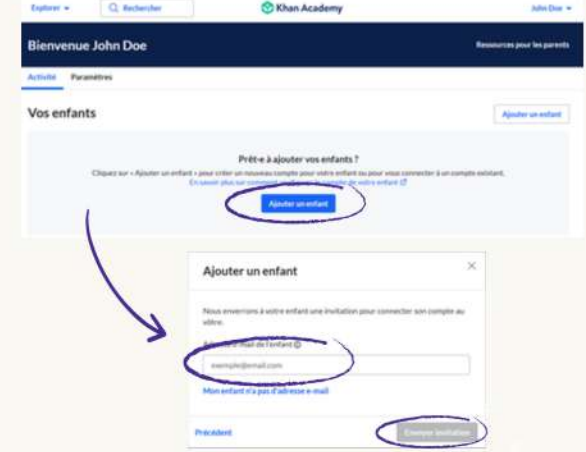

Khan Academy Veli hesabı nasıl oluşturulur?

1. ADIM:

khanacademy.org adresine üye olun ve "Veli" (Parent) seçeneğini seçin.

Inscrivez-vous
Rejoignez Khan Academy en tant que

Élève Enseignant **Parent**

2. ADIM:

Sayfanın sağ üst kısmındaki hesap adınıza tıklayın.

Ardından "Veli Paneli" (Tableau de bord parent) seçeneğine tıklayın.

3. ADIM:

"Çocuk Ekle" (Ajouter un enfant) seçeneğine tıklayın.

Çocuğunuz Khan Academy'ye bir e-posta adresi kullanarak üye olmuşsa, aynı e-posta adresine bir davet gönderin.